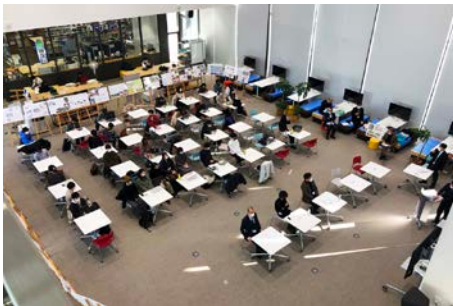

本演習授業は、学生自らが空間づくりにおけるデザイン提案や課題解決等を学ぶもので、当社は大阪工業大学との産学連携プロジェクトとして授業内の演習課題の一つである「これからの SC（ショッピングセンター）空間を考える」を担当しました。当社の大型商業施設実績を例として、SCにおける空間づくりで重要な視点やスキルを実践的に学べる演習を実施いたしました。

<演習課題内容>

名称：「これからの SC 空間を考える」

内容：「現実の空間を計画する」をテーマに、新型コロナウイルスの影響を受ける時代に順応した SC のデザイン案を、コンセプトから平面図まで PBL（課題解決型学習）で演習。

※演習ではアルコール消毒液の設置・換気の徹底等、感染症対策を実施いたしました。

■ 演習を通してこれからの地域社会の発展に貢献

今回は、実践的な演習を通して空間づくりの基礎を学びながら、実現可能な空間デザイン案を提案する内容で、学生のプランニング力や課題解決力育成の支援を行いました。また、学生・大学・企業の三者が空間づくりについて考える場を提供することで、それぞれのスキル、ナレッジを共有し、それらを今後、本地域でのさまざまな活動や空間づくりの実案件に活かしていくための足がかりを作ることができました。当社はこれまで、国内各地で次代を担う学生や学校と空間づくりをともに考え、地域社会の発展に貢献するための取り組みを行っており、本プロジェクトもその一環です。今後とも、パートナーとして学生や学校と一緒に空間づくりを行うことで、地域との協調関係を構築し地域社会の活性化や発展に貢献していく所存です。

■ 産学連携プロジェクトのプロセス

<プロジェクトキックオフ／2020年9月1日>

プロジェクトのキックオフとして、当社と大阪工業大学がオンラインで MTG を実施。企画概要や演習課題のすり合わせ等を行いました。

<授業への参加および学生への課題発表／2020年11月6日>

演習授業「空間デザイン演習 IV」の一部講評会に当社も参加し、学生に対しフィードバックや質疑応答を行いました。加えて、当社が担当する演習課題「これからの SC 空間を考える」を学生へ発表し、具体的な課題概要や目的を共有しました。

<プレゼンテーション・講評会／2021年1月15日>

演習課題「これからの SC 空間を考える」で学生によるプレゼンテーションを実施。アイデアやプランを確認した上で、実際に空間づくりを行う当社の視点からフィードバックを行い、審査員と学生による活発な質疑応答が行われました。

■大阪工業大学 概要

学校名：大阪工業大学

所在地：【大宮キャンパス】大阪市旭区大宮 5 丁目 16-1

【梅田キャンパス】大阪市北区茶屋町 1-45