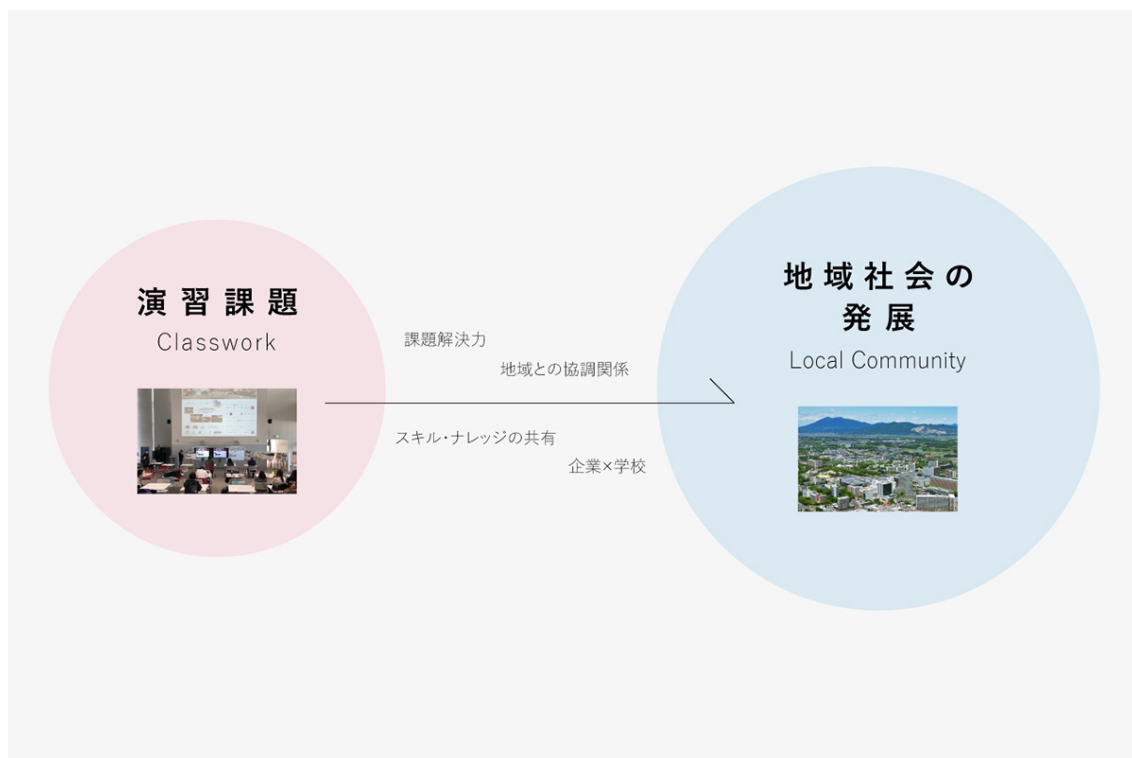

演習課題の企画と講師を担当

商業施設をはじめとした多様な空間づくりを行う株式会社スペース（本社：東京都中央区、代表取締役社長：佐々木靖浩、以下 スペース）は、産学連携プロジェクトとして、大阪工業大学（大阪市旭区、学長：益山新樹）梅田キャンパスにて実施された空間デザイン学科の学生向けインテリア分野演習授業「空間デザイン演習Ⅳ」（2020年9月～2021年1月の間で14回実施）の中での演習課題「これからのSC（ショッピングセンター）空間を考える」（1月8日・15日の2日間）を担当したことをお知らせいたします。当社は2020年9月～2021年1月までの5か月間、大阪工業大学と共同で演習課題の計画への取り組みおよび授業の講師として参加いたしました。

本演習授業は、学生自らが空間づくりにおけるデザイン提案や課題解決等を学ぶもので、当社は大阪工業大学との産学連携プロジェクトとして授業内の演習課題の一つである「これからの SC（ショッピングセンター）空間を考える」を担当しました。当社の大型商業施設実績を例として、SCにおける空間づくりで重要な視点やスキルを実践的に学べる演習を実施いたしました。

<演習課題内容>

名称：「これからの SC 空間を考える」

内容：「現実の空間を計画する」をテーマに、新型コロナウイルスの影響を受ける時代に順応した SC のデザイン案を、コンセプトから平面図まで PBL（課題解決型学習）で演習。

※演習ではアルコール消毒液の設置・換気の徹底等、感染症対策を実施いたしました。

■ 演習を通してこれからの地域社会の発展に貢献

今回は、実践的な演習を通して空間づくりの基礎を学びながら、実現可能な空間デザイン案を提案する内容で、学生のプランニング力や課題解決力育成の支援を行いました。また、学生・大学・企業の三者が空間づくりについて考える場を提供することで、それぞれのスキル、ナレッジを共有し、それらを今後、本地域でのさまざまな活動や空間づくりの実案件に活かしていくための足がかりを作ることができました。当社はこれまで、国内各地で次代を担う学生や学校と空間づくりをともに考え、地域社会の発展に貢献するための取り組みを行っており、本プロジェクトもその一環です。今後とも、パートナーとして学生や学校と一緒に空間づくりを行うことで、地域との協調関係を構築し地域社会の活性化や発展に貢献していく所存です。

■ 産学連携プロジェクトのプロセス

<プロジェクトキックオフ／2020年9月1日>

プロジェクトのキックオフとして、当社と大阪工業大学がオンラインで MTG を実施。企画概要や演習課題のすり合わせ等を行いました。

<授業への参加および学生への課題発表／2020年11月6日>

演習授業「空間デザイン演習 IV」の一部講評会に当社も参加し、学生に対しフィードバックや質疑応答を行いました。加えて、当社が担当する演習課題「これからの SC 空間を考える」を学生へ発表し、具体的な課題概要や目的を共有しました。