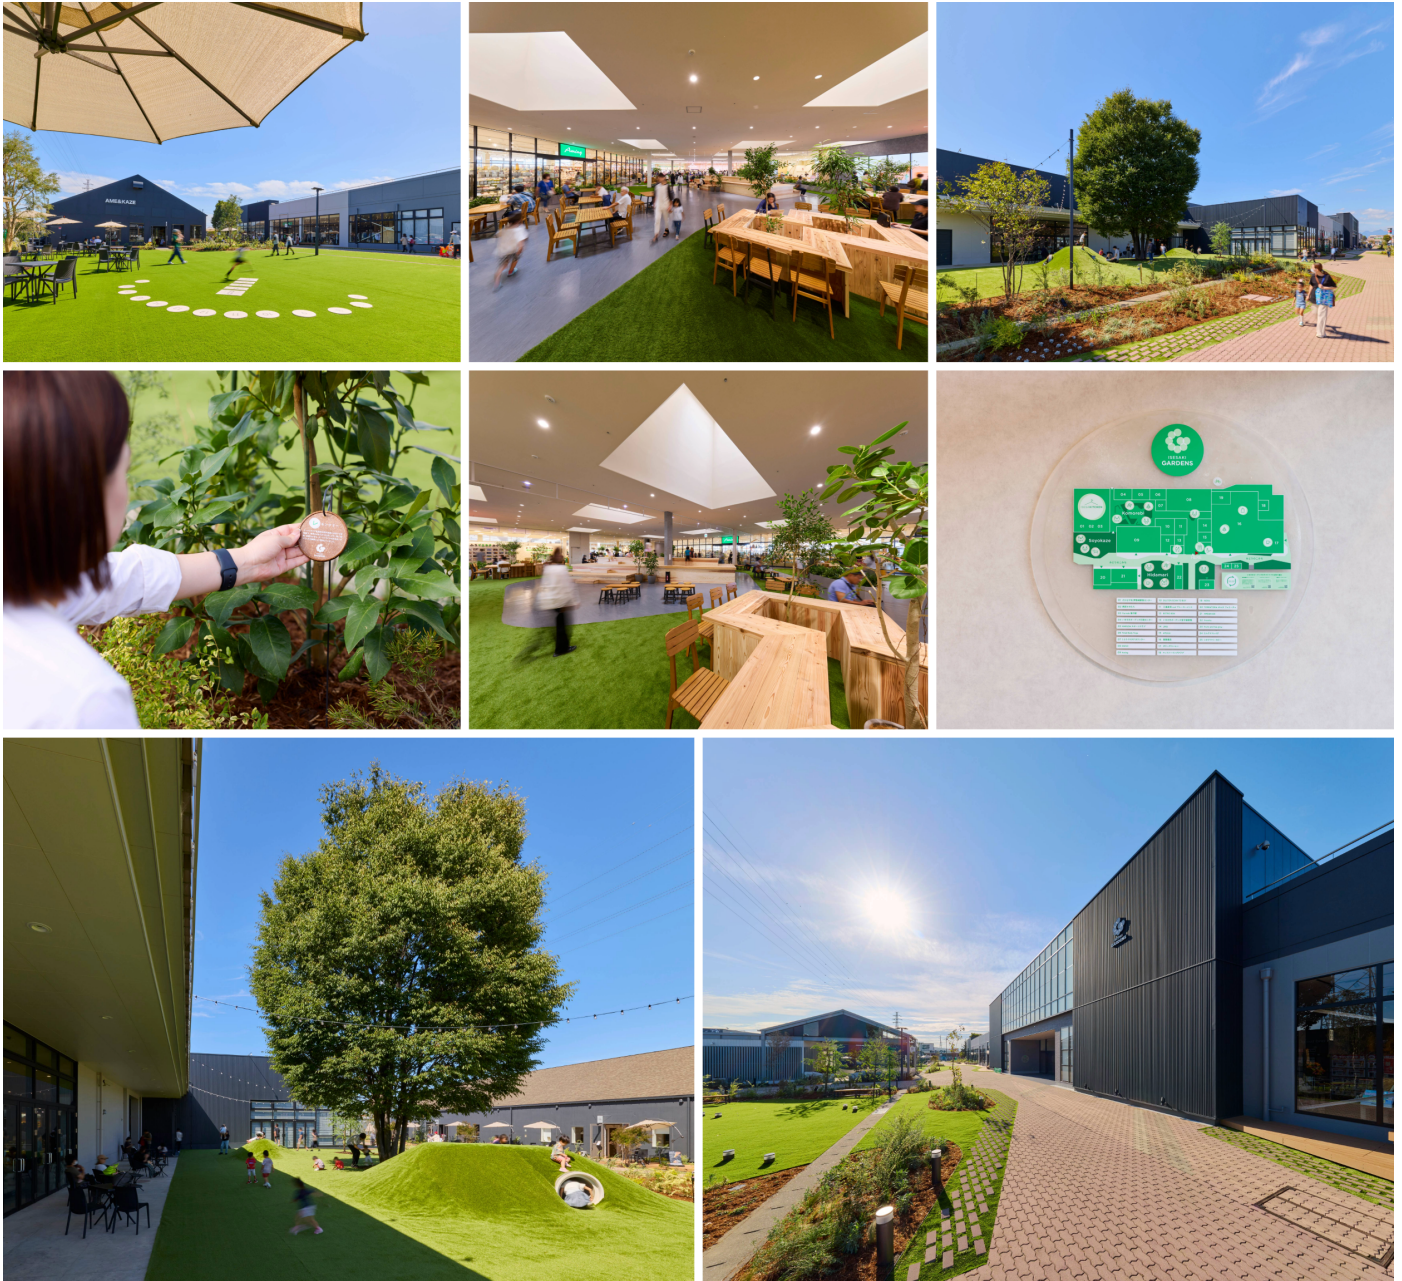

# ISESAKI GARDENS

所在地 群馬県伊勢崎市

オープン日 2025.9

クライアント 株式会社カインズ 様

当社担当業務 企画・ディレクション・デザイン・設計  
建築コーディネート

撮影 株式会社ハイアングル 平野愛智

## 概要

カインズが運営する商業施設「いせさきガーデンズ」の全面改装プロジェクト。

“いせさきの心地よい居場所をつくる”をコンセプトに、回遊動線の再構築により内外を行き来しながら過ごせる空間へと刷新し、買い物にとどまらない滞在価値を備えた施設へと再構築している。

## 当社の取り組み・想い

施設の役割を“買い物の場”から“滞在する場”へと再定義し、建物全体のデザインを刷新している。自然・光・木質を取り入れ、内外が滲み合う空間とすることで、日常の中で心地よく過ごせる環境を構築した。また、「Komorebi」「Hidamari」「Soyokaze」といった性質の異なる3つの憩いの場を設けるとともに、東西約200mの遊歩道「みどりのこみち」を整備し、回遊性と滞在体験を一体化。買い物に加え、くつろぎや交流といった行動が自然に生まれる空間へと転換している。